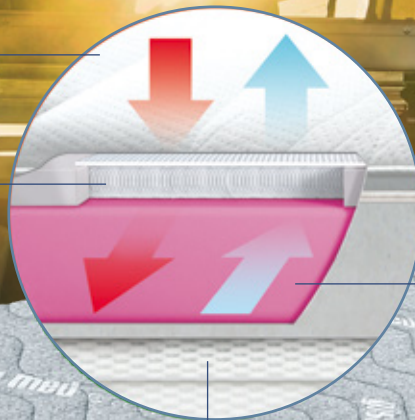

**NEU!
NEW!**

gisamed® EXTREM

Funktionsmatratze für Dachzelt und Adventure 4x4 Fahrzeuge

X **explorer**
VERGLEICHSTEST

100 Punkte
sehr gute Verarbeitung
sehr guter Liegekomfort
DACHZELT 1/2023 ★★

gisamed®
Doppeltuch-Bezugsstoff
& spezial Klimafaser-Vlies
verstept

Komfortzone
GISATEX® DRYWEAVE®

Premium
Kaltschaumkern
ca. 40 mm

GISATEX® DRYWEAVE®
verhindert
Kondensfeuchtigkeit

extensive
Druckentlastung
und Unterlüftung

Schlafkomfort pur – extrem leicht – extrem komfortabel

D Die gisamed® EXTREM Matratze eignet sich hervorragend für Dachzelte und Adventure 4x4 Fahrzeuge. Durch die innovative GISATEX® 3D-Technologie ist die Matratze bei nur 6 cm Bauhöhe extrem komfortabel und unterstützt den Liegekomfort. Druckentlastung und Unterlüftung sorgen für einen erholsamen Schlaf. Beste Vorbeugung gegen Kondensation bietet die integrierte Polsterunterlage DRYWEAVE®. Der Matratzenbezugstoff ist aus hochwertiger antiallergischer Klima Faser, gesteppt mit Thermovlies, atmungsaktiv, mit Reißverschluss konfektioniert und waschbar.

Höhe.....ca. 6 cm
Gewicht.....extrem leicht ca. 2,5 kg/m²
Farbe Bezugstoff.....weiß oder blau
Größe (S).....120 x 200 x 6 cm
Größe (M).....140 x 200 x 6 cm
Größe (L).....160 x 200 x 6 cm

E The gisamed® EXTREM mattress is ideal for roof tents and Adventure 4x4 vehicles. Due to the innovative 3D technology, the mattress is extremely comfortable with an overall height of only 6 cm and enhances comfort. Pressure relief and under-ventilation ensure a restful sleep. The integrated GISATEX® DRYWEAVE® padding offers the best prevention against condensation. The mattress cover is made of high-quality anti-allergic climate fibre, quilted with thermal fleece, breathable, with a zipper and is washable.