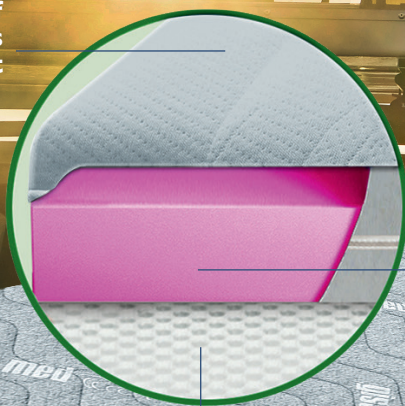

**NEU!
NEW!**

gisamed® EXTREM

Funktionsmatratze für Dachzelt und Adventure 4x4 Fahrzeuge

gisamed®
Doppeltuch-Bezugsstoff
& spezial Klimafaser-Vlies
verstept

Premium
Kaltschaumkern
ca. 40 mm

GISATEX® DRYWEAVE®
verhindert
Kondensfeuchtigkeit

X explorer
VERGLEICHSTEST

100 Punkte

sehr gute Verarbeitung
sehr guter Liegekomfort

DACHZELT 1/2023 ★★ ★

inklusive
Polsterunterlage
DRYWEAVE®

extensive
Druckentlastung
und Unterlüftung

Schlafkomfort pur – extrem leicht – extrem komfortabel

D Die gisamed® EXTREM Matratze eignet sich hervorragend für Dachzelte und Adventure 4x4 Fahrzeuge. Durch die innovative GISATEX® 3D-Technologie ist die Matratze bei nur 5 cm Bauhöhe extrem komfortabel und unterstützt den Liegekomfort. Druckentlastung und Unterlüftung sorgen für einen erholsamen Schlaf. Beste Vorbeugung gegen Kondensation bietet die integrierte Polsterunterlage DRYWEAVE®. Der Matratzenbezugstoff ist aus hochwertiger antiallergischer Klima Faser, gesteppt mit Thermovlies, atmungsaktiv, mit Reißverschluss konfektioniert und waschbar.

Höhe.....ca. 5 cm
Gewicht.....extrem leicht ca. 2,5 kg/m²
Farbe Bezugstoff.....weiß oder blau
Größe (S).....120 x 200 x 5 cm
Größe (M).....140 x 200 x 5 cm
Größe (L).....160 x 200 x 5 cm

E The gisamed® EXTREM mattress is ideal for roof tents and Adventure 4x4 vehicles. Due to the innovative 3D technology, the mattress is extremely comfortable with an overall height of only 5 cm and enhances comfort. Pressure relief and under-ventilation ensure a restful sleep. The integrated GISATEX® DRYWEAVE® padding offers the best prevention against condensation. The mattress cover fabric is made of high-quality anti-allergic climate fibre, quilted with thermal fleece, breathable, with a zipper and is washable.