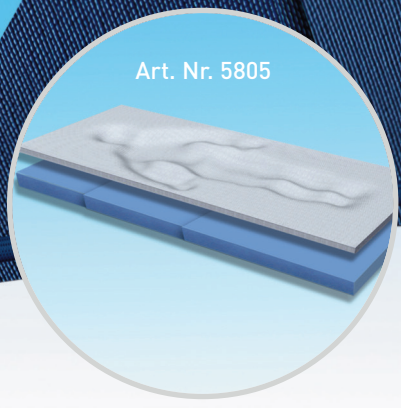

**Doppeltuch-Bezug**  
waschbar  
auch in blau lieferbar

**DRYWEAVE® 20**  
20 mm  
Druckentlastung  
Wärmeableitung

**DRYWEAVE® 8**  
8 mm Unterlüftung

**gisamed® Schlafpolsterauflage**

Die gisamed® Schlafpolsterauflage VITAL-SOLO eignet sich hervorragend als Ausgleichsauflage bei Liegeflächen die unterbrochen sind (Einzelpolster), so dass eine komfortable, durchgehende Liegefläche entsteht.

Die gisamed® Schlafpolsterauflage VITAL-SOLO kann auch bei zu harten oder zu weichen Polstern zum Ausgleich eingesetzt werden und fördert damit einen gesunden und erholsamen Schlaf.

Durch das eingebaute DRYWEAVE® 20 Abstandsgewirke wirkt die gisamed® Schlafpolsterauflage VITAL-SOLO Oberflächen stabilisierend, Rücken schonend und klimausgleichend, da Stauwärme und Feuchtigkeit im Bereich der DRYWEAVE® Zone

Im aufgerollten Zustand kann die gisamed® Schlafpolsterauflage VITAL-SOLO einfach und platz sparend verstaut werden.

Wir fertigen für Sie nach Maß (Schablone) die passende gisamed® Schlafpolsterauflage VITAL-SOLO an.

- Höhe ..... ca. 4 cm
- Gewicht ..... extrem leicht ca. 1 kg/qm
- Farbe Bezugstoff ..... weiß  oder blau
- Maße ..... nach Schablone

**Domaine d'application**

Le surmatelas gisamed® VITAL-SOLO est l'élément parfait pour couvrir un matelas irrégulier fait de plusieurs coussins. L'élasticité de sa structure permet d'obtenir une surface plane et régulière pour se coucher.