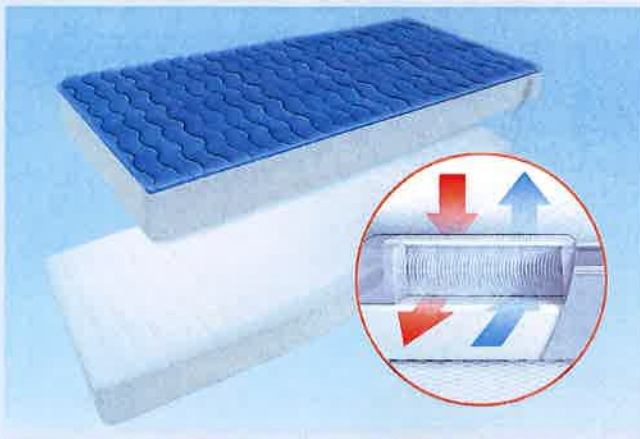

Dreidimensionale Matratzen-Unterlüftung, wie das GISATEX® DRY-WEAVE® und maßgeschneiderte System-Matratzen VITAL und PREMIUM speziell für Boote und Yachten, verbessern den Schlafkomfort entscheidend, auch ohne Unterfederung.

Atmungsaktive Wand- und Deckenverkleidungen AMAREE und speziell rutschfeste Bodenbeläge MARINEFLOOR sind weitere bekannte Produkte aus dem GISATEX® Sortiment. GISATEX® SKYLON ist das ideale Material für die professionelle Wand- und Deckenverkleidung für In- und Exterieur. Das feine PVC-Leder in Marinequalität bietet die notwendige Wasserdichtigkeit und Schimmelbeständigkeit. Das integrierte Thermovlies trägt zur Wärmedämmung vom Schiffsrumpf bei und glättet Unregelmäßigkeiten.

Der wasserfeste TEPPICHBODEN GISATEX® SALON im TEAK Design besteht aus 100% Polyamid und ist damit für den Innenbereich und den geschützten offenen Bereichen auf einem Boot perfekt geeignet. Das TEAK Design gibt dem Bootsteppich das elegante und harmonische Aussehen.

GISATEX® ANTISLIDE MARINEFLOOR sind elastische rutsch-feste Deckbeläge. Einfache Verarbeitung garantiert. Das Material passt sich der Rumpfform an. Salzwasser- und UV-beständig.

Auf der aktuellen Website finden Sie eine umfangreiche Produktübersicht und alle lieferbaren Farben und Muster.

Auf Anfrage erhalten Interessenten einen Katalog kostenlos.