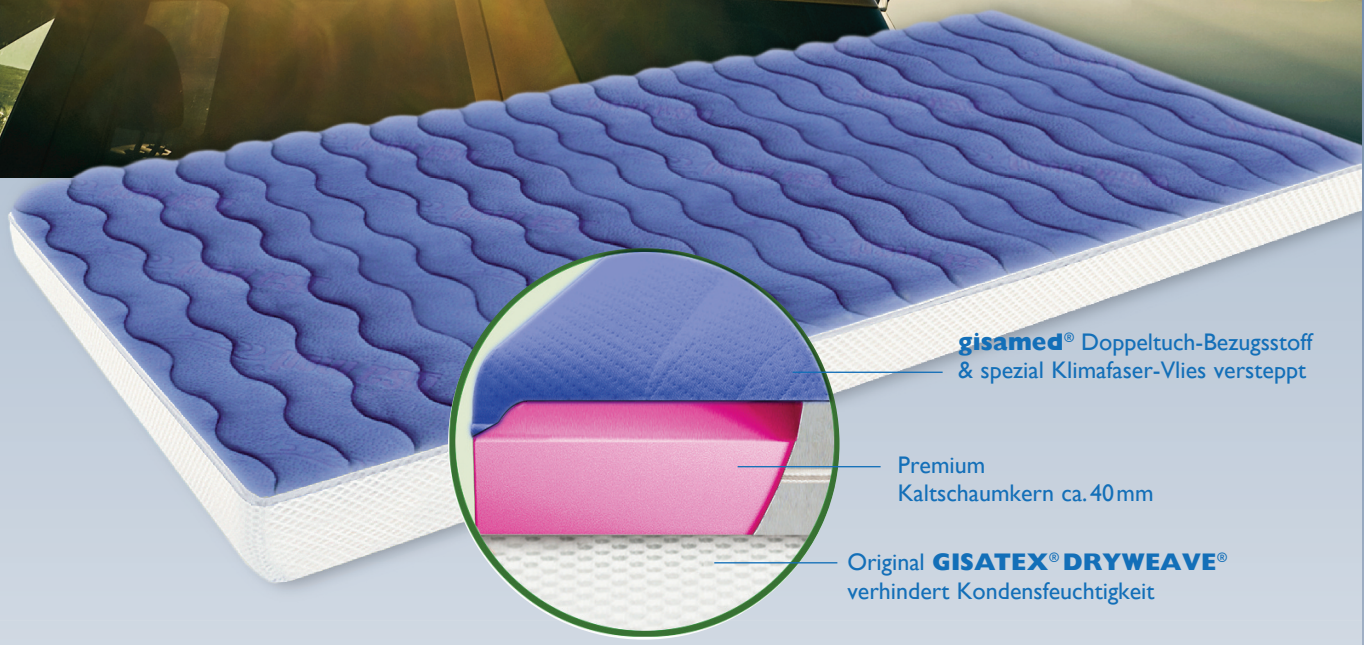

**NEU!  
NEW!**

**gisamed® EXTREM**  
Die Matratze für Dachzelt und Adventure 4x4 Fahrzeuge

gisamed® Doppeltuch-Bezugsstoff & speziell Klimafaser-Vlies versteppt

Premium Kaltschaumkern ca. 40mm

Original GISATEX® DRYWEAVE® verhindert Kondensfeuchtigkeit

**gisamed® EXTREM**  
Schlafkomfort pur – extrem leicht – extrem komfortabel

Die gisamed® EXTREM Matratze eignet sich hervorragend für Dachzelte und Adventure 4x4 Fahrzeuge. Durch die innovative GISATEX® 3D-Technologie ist die Matratze bei nur 5 cm Bauhöhe extrem komfortabel und unterstützt den Liegekomfort. Beste Vorbeugung gegen Kondensation bietet die integrierte Polsterunterlage DRYWEAVE®. Druckentlastung und Unterlüftung sorgen für einen erholsamen Schlaf.

Der Matratzenbezugstoff ist aus hochwertiger anti-allergischer Klima-Faser, gesteppt mit Thermovlies, atmungsaktiv, mit umlaufendem Reißverschluss konfektioniert, leicht abnehmbar und waschbar.

**Technische Daten**

Migliore prevenzione contro la condensa grazie al supporto integrato DRYWEAVE®.

Il rivestimento del materasso è realizzato in fibra climatica antiallergica di alta qualità, traspirante e lavabile.

Completamente assemblato con cerniera. Colori selezionabili: bianco o blu